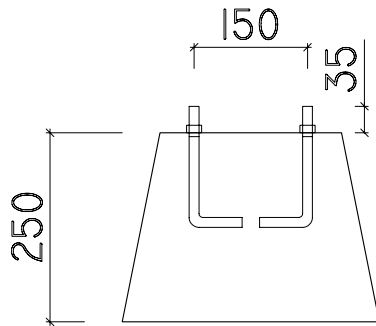

### ESP65. BASAMENTO F. BASAMENTO PARA SEÑAL BAJA DE 2 FOCOS

M16