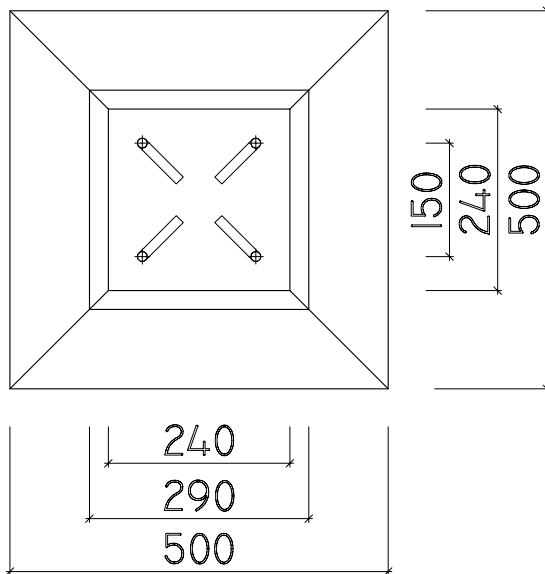

ESP66. BASAMENTO G BASAMENTO US FSJ30S