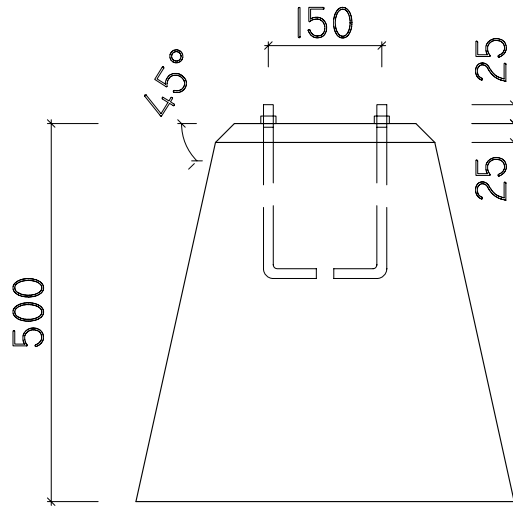

### ESP65. BASAMENTO F. BASAMENTO PARA SEÑAL BAJA DE 2 FOCOS

M16

### ESP66. BASAMENTO G BASAMENTO US FSJ30S

DETALLE PERNO