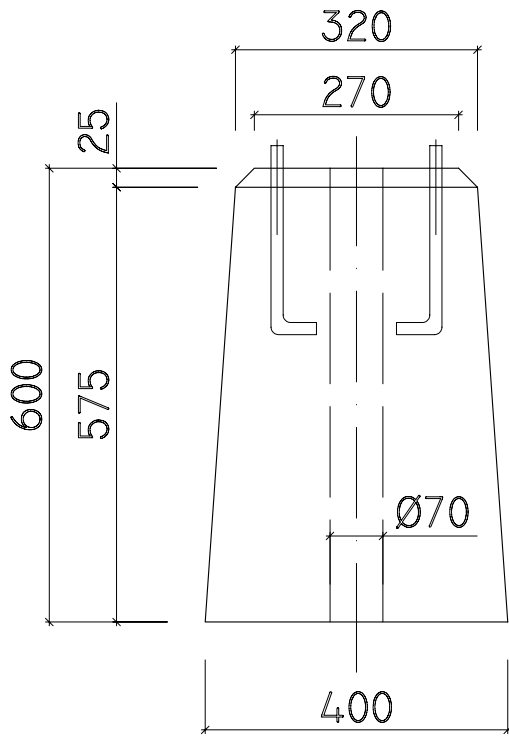

### ESP64. BASAMENTO E. BASAMENTO US FS5000

### ESP65. BASAMENTO F. BASAMENTO PARA SEÑAL BAJA DE 2 FOCOS

M16

### ESP66. BASAMENTO G BASAMENTO US FSJ30S

DETALLE PERNO