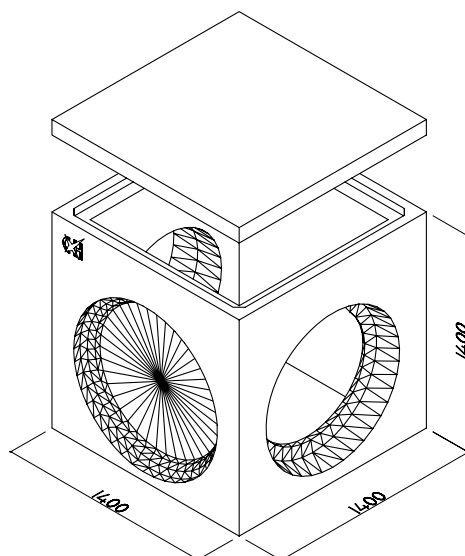

ARQUETAS DE RIEGO TIPO GAM

ARQUETA GAM DE Ø60
ENTRADA HEMBRA

ARQUETA GAM DE Ø60
SALIDA MACHO

ARQUETA GAM DE Ø80
ENTRADA HEMBRA

ARQUETA GAM DE Ø80
SALIDA MACHO