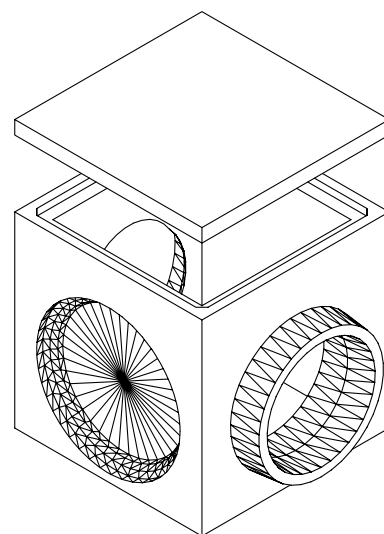

ARQUETAS DE RIEGO TIPO GAM

ARQUETA GAM DE Ø60
ENTRADA HEMBRA

ARQUETA GAM DE Ø60
SALIDA MACHO

ARQUETA GAM DE Ø80
ENTRADA HEMBRA

ARQUETA GAM DE Ø80
SALIDA MACHO