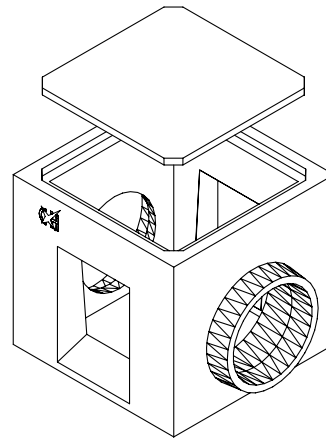

ARQUETAS DE RIEGO TIPO GAM

ARQUETA GAM DE Ø60
ENTRADA HEMBRA

ARQUETA GAM DE Ø60
SALIDA MACHO

ARQUETA GAM DE Ø80
ENTRADA HEMBRA

ARQUETA GAM DE Ø80
SALIDA MACHO