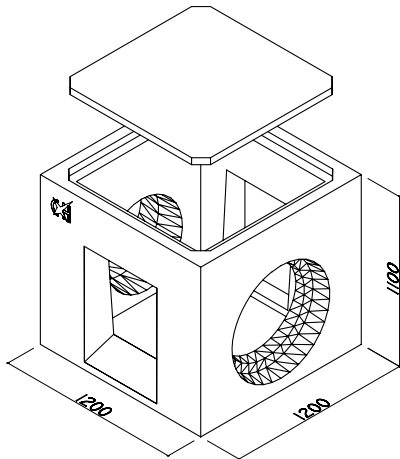

ARQUETAS DE RIEGO TIPO GAM

ARQUETA GAM DE Ø60
ENTRADA HEMBRA

ARQUETA GAM DE Ø60
SALIDA MACHO

ARQUETA GAM DE Ø80
ENTRADA HEMBRA

ARQUETA GAM DE Ø80
SALIDA MACHO