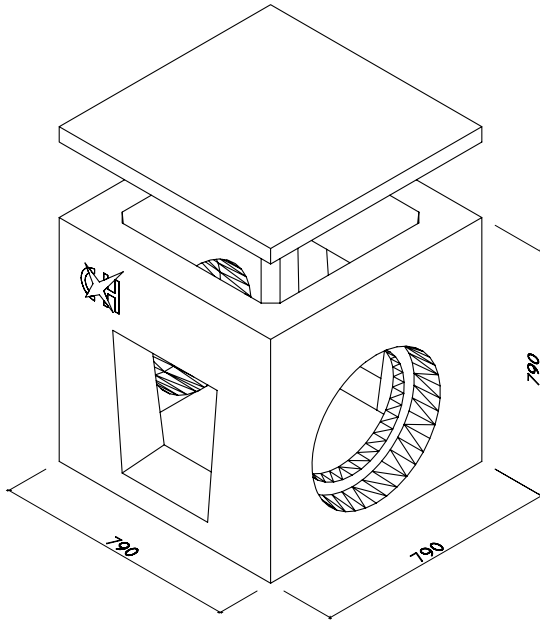

## ARQUETAS DE RIEGO TIPO GAM

ARQUETA GAM DE Ø40  
ENTRADA HEMBRA

ARQUETA GAM DE Ø40  
SALIDA MACHO

ARQUETA GAM DE Ø50  
ENTRADA HEMBRA

ARQUETA GAM DE Ø50  
SALIDA MACHO

ESCALA 1/20

ESP30. ARQUETA GAM DE 40

COTAS EN MM

ESP31. ARQUETA GAM DE 50