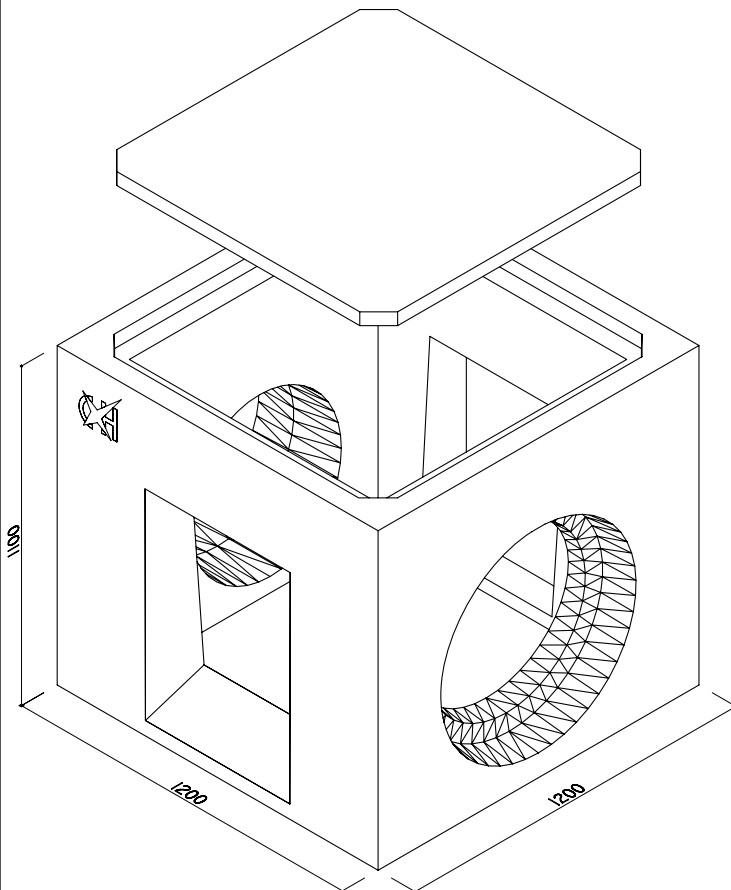

## ARQUETAS DE RIEGO TIPO GAM

ARQUETA GAM DE Ø40  
ENTRADA HEMBRA

ARQUETA GAM DE Ø40  
SALIDA MACHO

ARQUETA GAM DE Ø50  
ENTRADA HEMBRA

ARQUETA GAM DE Ø50  
SALIDA MACHO

ESCALA 1/20

ESP30. ARQUETA GAM DE 40

COTAS EN MM

ESP31. ARQUETA GAM DE 50