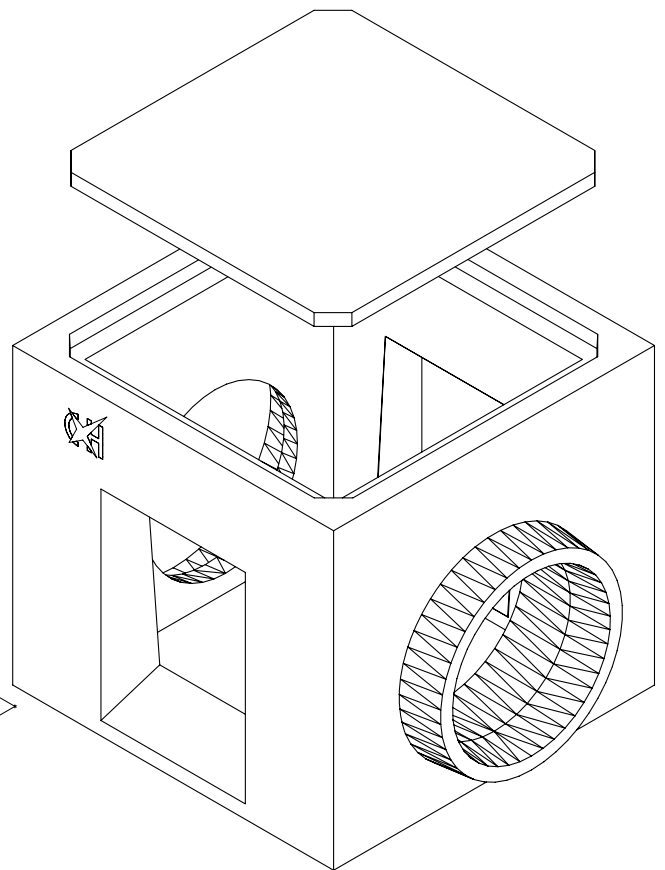

## ARQUETAS DE RIEGO TIPO GAM

ARQUETA GAM DE Ø40  
ENTRADA HEMBRA

ARQUETA GAM DE Ø40  
SALIDA MACHO

ARQUETA GAM DE Ø50  
ENTRADA HEMBRA

ARQUETA GAM DE Ø50  
SALIDA MACHO

ESCALA 1/20

ESP30. ARQUETA GAM DE 40

COTAS EN MM

ESP31. ARQUETA GAM DE 50