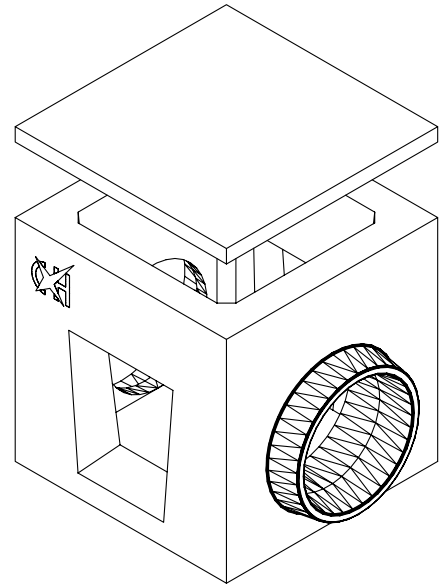

## ARQUETAS DE RIEGO TIPO GAM

ARQUETA GAM DE Ø40  
ENTRADA HEMBRA

ARQUETA GAM DE Ø40  
SALIDA MACHO

ARQUETA GAM DE Ø50  
ENTRADA HEMBRA

ARQUETA GAM DE Ø50  
SALIDA MACHO

ESCALA 1/20

ESP30. ARQUETA GAM DE 40

COTAS EN MM

ESP31. ARQUETA GAM DE 50