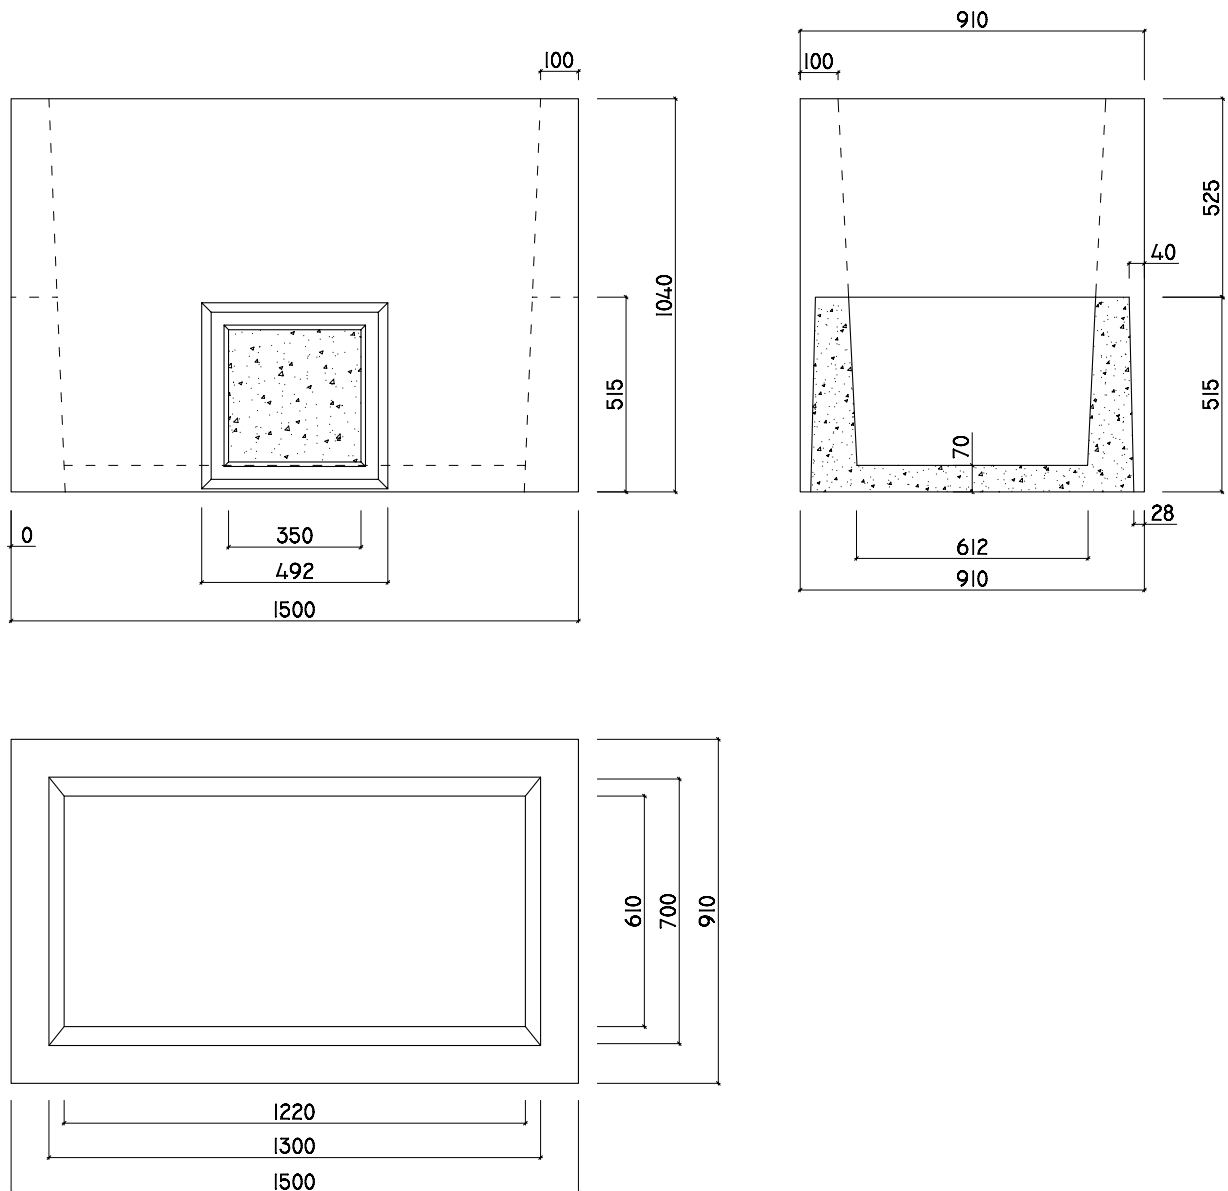

ARQUETA DE BREGUA

ESP08. ARQUETA DE BREGUA: 1240 KG

ESCALA 1/20	ESP08. ARQUETA DE BREGUA
COTAS EN MM	